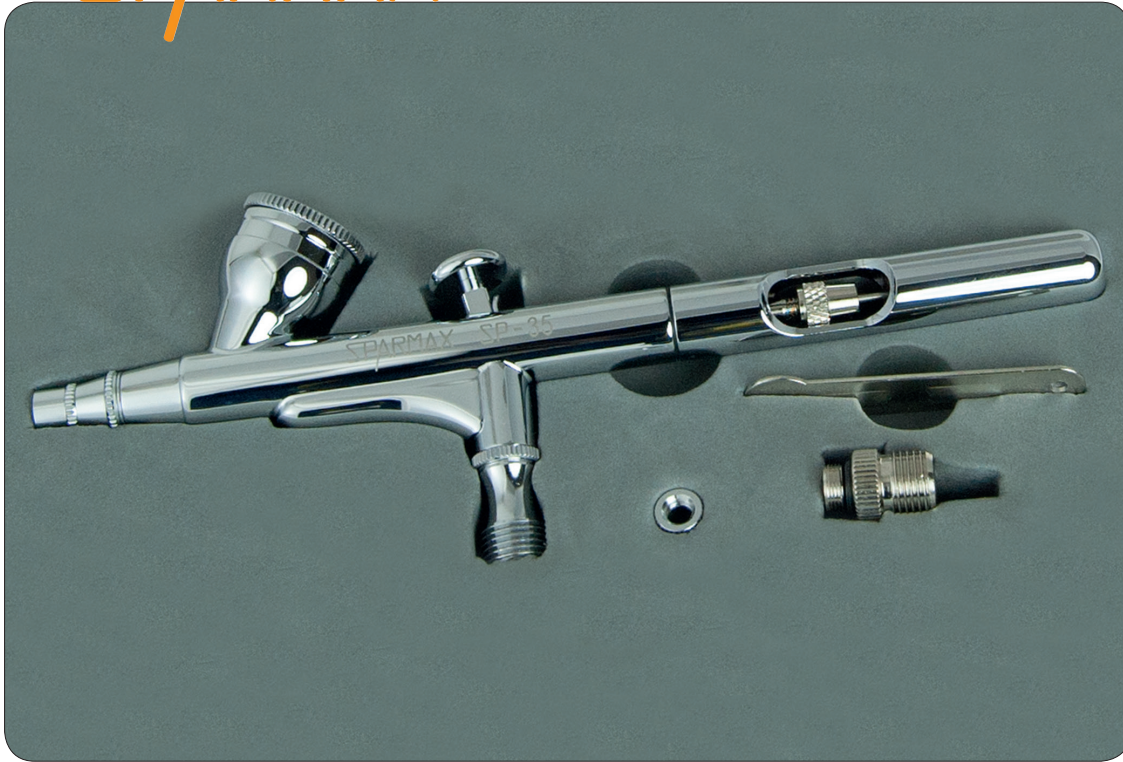

SPARMAX®

- Nozzle size: 0,35 mm
- Fluid cup size: 2 cc

Spareparts

- Needle #25 Art: 43000380
- Needle Cap #1 Art: 43000029
- Nozzle #3 Art: 43000013
- Nozzle Cap #2 Art: 43000048
- Push Button #6 Art: 43000176
- Needle Packing Screw #9 Art: 43000196
- Needle Packing O-ring #8 Art: 43000103
- 2cc cupcover #17 Art: 43000340

SPARMAX®

Airbrush Gravity Feed

- 0,35 mm
- 2 cc

Cut off handle; Gap in the tail allows for convenient cleaning and unlocking.

SPARMAX AIRBRUSH BEST SELLER

Art.: SP-35
V.nr.: 438806

Wittmax
.COM

Jegindøvej 21, DK- 8800 Viborg
+45 8928 1800 - salg@veste.dk