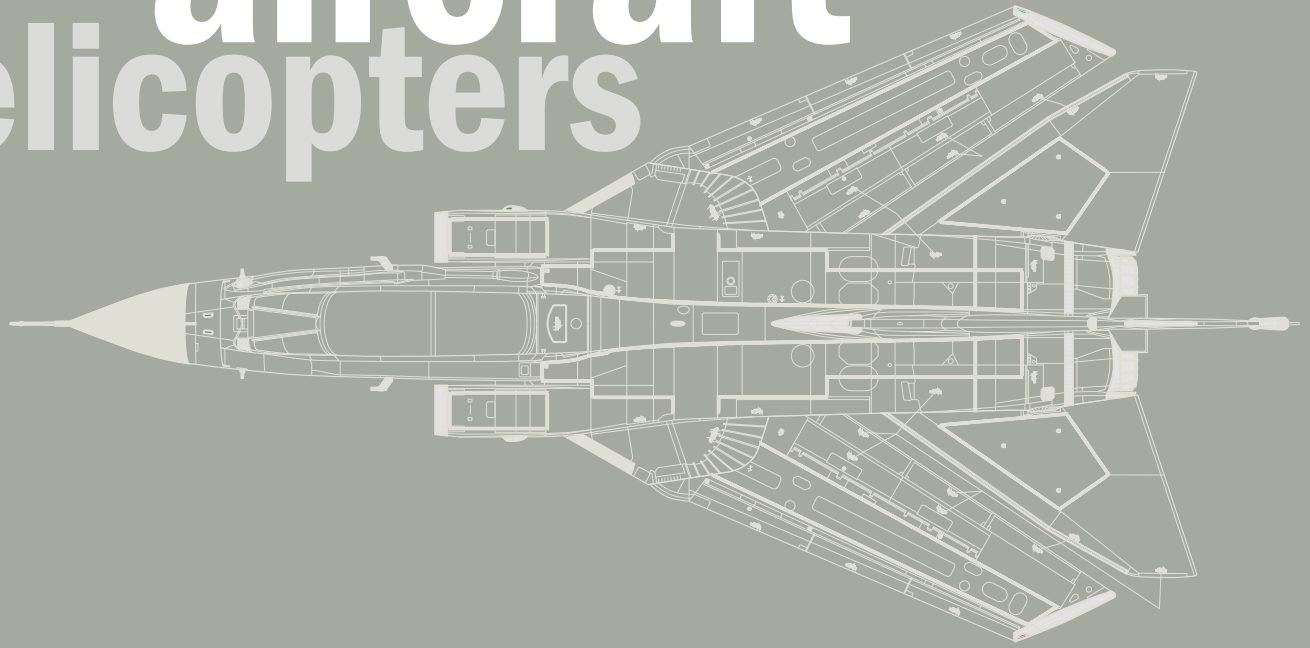

aircraft helicopters

1412 S.M.79 Sparviero **1:72** **SD**

AERONAUTICA MILITARE

< 22.5 cm >

1423 P-51A **1:72** **SD**

< 13.7 cm >

1424 Henschel Hs 129 B **1:72**

< 13.5 cm >

1428 F-16 C/D Fighting Falcon Block 50/52 **1:72** **SD**

< 20.9 cm >

1438 CR.32 Freccia **1:72**

AERONAUTICA MILITARE

< 10.3 cm >

1440 Tu-22M3 Backfire C **1:72** **SD**

< 59.0 cm >

1441 F-5A Freedom Fighter **1:72** **SD**

< 20.1 cm >

1457 EF-2000 Typhoon in R.A.F. service **1:72** **SD**

< 22.2 cm >

Released in June 2021

1445 F/A 18E Super Hornet "Top Gun" **1:72** **SD**

< 25.5 cm >